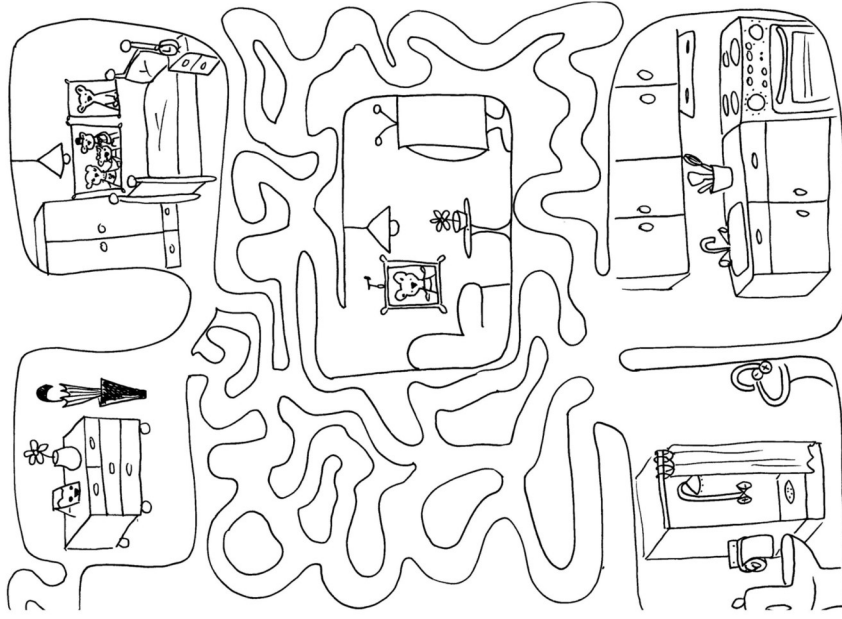

## Rotten Rit

er en værre bandit,  
Med en hale så lang,  
som en fiskestang.

©www.printland.dk

Rotten Rit  
er mg beskidt,  
Til jord transport  
har hun krekort.

©www.printland.dk

Rotten Rit  
gr alt for vidt,  
hun laver mange gange  
og de er vldig lange