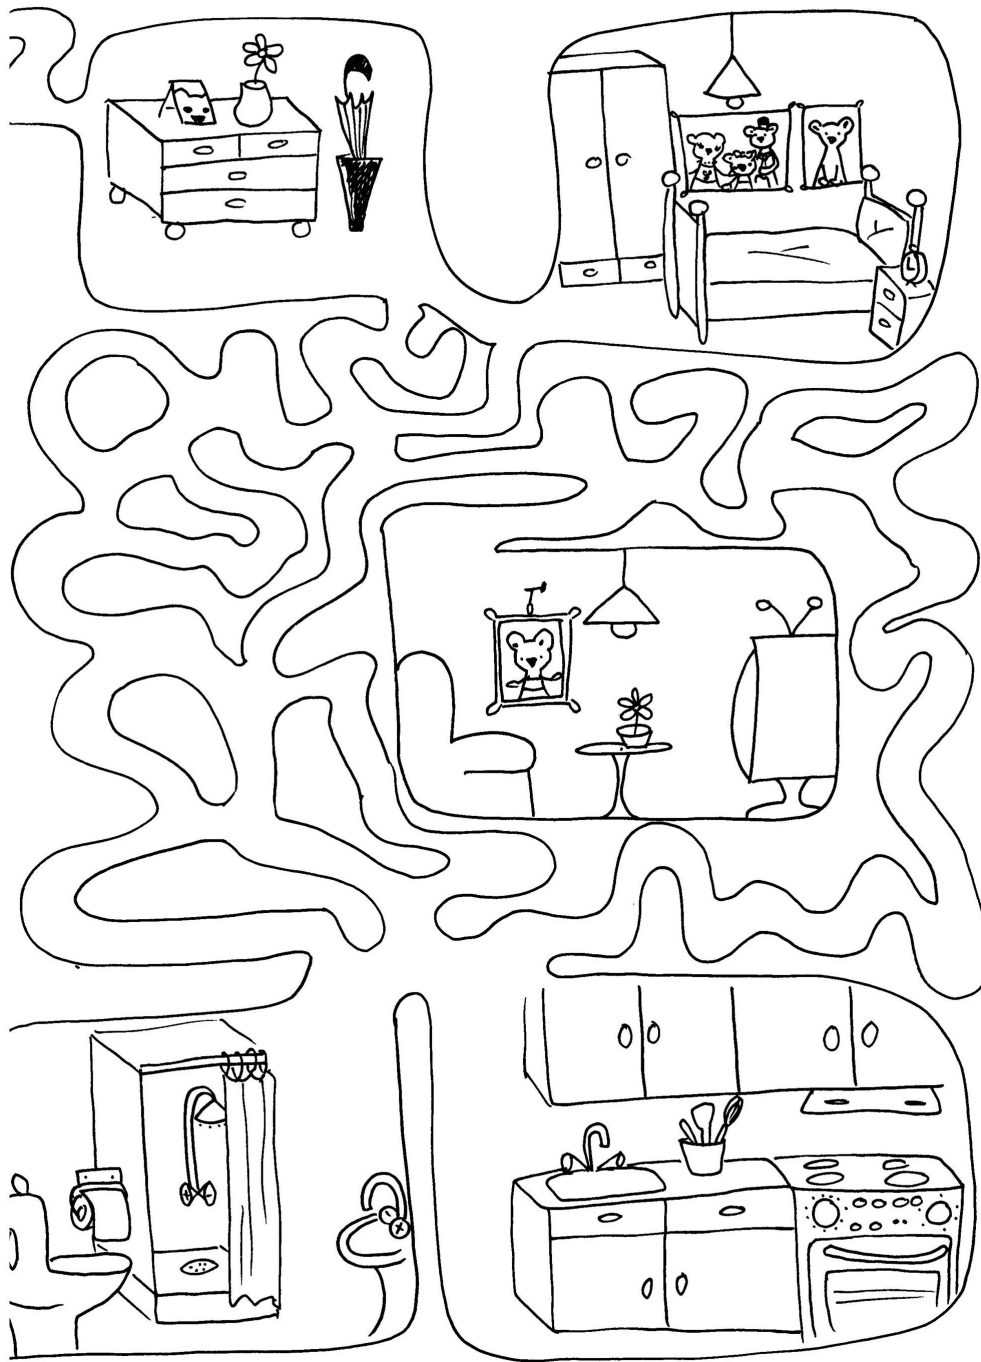

Rotten Rit

Forfatter: Pia Gravlund Kinch Ilsfort

Illustrator: Sarah Mølbak Ilsfort

©www.printland.dk

Rotten Rit
er en værre bandit,
Med en hale så lang,
som en fiskestang.

Rotten Rit
er mg beskidt,
Til jord transport
har hun krekort.

Rotten Rit
går alt for vidt,
hun laver mange gange
og de er vældig lange

Rotten Rit
er et mareridt
i min køkkenhave,
der slår hun mave.

Rotten Rit
har stor appetit
og den lange mine,
er hendes kantine.

Rotten Rit
er nu min favorit,
hun mødte Rotten Rolf
og nu spiller de golf.